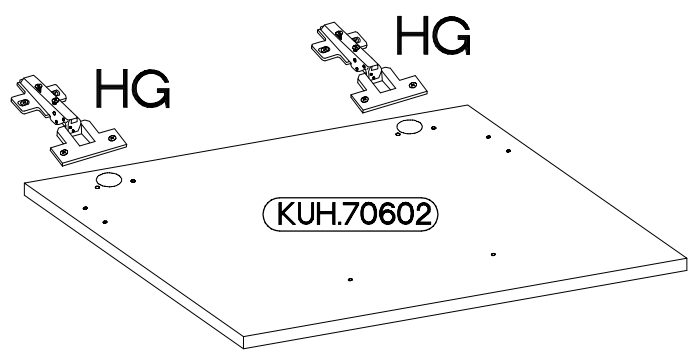

60 GU-36

KUH.40009

Ersatzteil Nummer	Dimension
KUH.10151 x2	358x290x16
KUH.40009	567x276x16
KUH.40012	567x276x16
KUH.60184	353x585x2,5
KUH.70602	596x354x16

 A 8	 B 8	 E1 8	 HG 2	 K 2	 K24 2
 O 1	 P5 4	 P7 8-10	 P8 4	 S 1	 U 2

ISM-KUH-02139

 <p>±8x30mm A</p>	 <p>±35/0mm HG</p>	 <p>±3.5x13mm P5</p>	 <p>±4.0x30mm P8</p>	 <p>K</p>
8	2	4	4	2

2

6,4 x 50mm		
		
B	O	E1
4	1	4

3

6,4 x 50mm		
		
B	O	E1
4	1	4

4

5

6

7

L=192mm	M4x22mm
	
S	U
1	2

VARIANT HIGH GLOSS