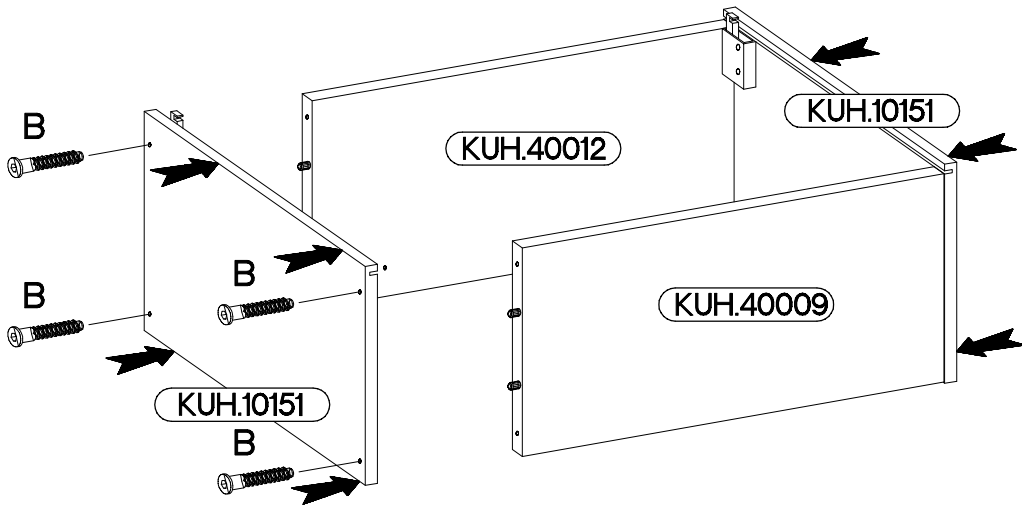

60 GU-36

KUH.40009

Ersatzteil Nummer	Dimension
KUH.10151 x2	358x290x16
KUH.40009	567x276x16
KUH.40012	567x276x16
KUH.60184	353x585x2,5
KUH.70602	596x354x16

 A 8	 B 8	 E1 8	 HG 2	 K 2	 K24 2
 O 1	 P5 4	 P7 8-10	 P8 4	 S 1	 U 2

ISM-KUH-02139

 <p>±8x30mm A</p>	 <p>±35/0mm HG</p>	 <p>±3.5x13mm P5</p>	 <p>±4.0x30mm P8</p>	 <p>K</p>
8	2	4	4	2

2

6,4 x 50mm		
		
B	O	E1
4	1	4

3

6,4 x 50mm		
		
B	O	E1
4	1	4

4

5

6

7

L=192mm	M4x22mm
	
S	U
1	2

VARIANT HIGH GLOSS