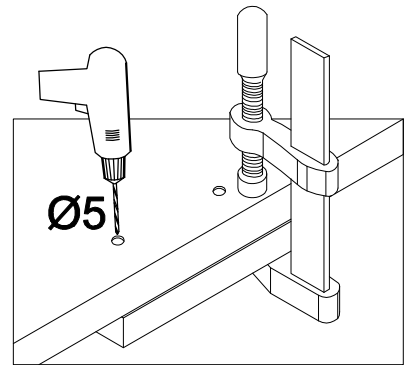

60 GU-36

KUH.40009

Ersatzteil Nummer	Dimension
KUH.10151 x2	358x290x16
KUH.40009	567x276x16
KUH.40012	567x276x16
KUH.60184	353x585x2,5
KUH.70602	596x354x16

 A 8	 B 8	 E1 8	 HG 2	 K 2	 K24 2
 O 1	 P5 4	 P7 8-10	 P8 4	 S 1	 U 2

ISM-KUH-02139

 <p>±8x30mm A</p>	 <p>±35/0mm HG</p>	 <p>±3.5x13mm P5</p>	 <p>±4.0x30mm P8</p>	 <p>K</p>
8	2	4	4	2

2

6,4 x 50mm		
		
B	O	E1
4	1	4

3

6,4 x 50mm		
		
B	O	E1
4	1	4

4

5

6

7

L=192mm	M4x22mm
	
S	U
1	2

VARIANT HIGH GLOSS