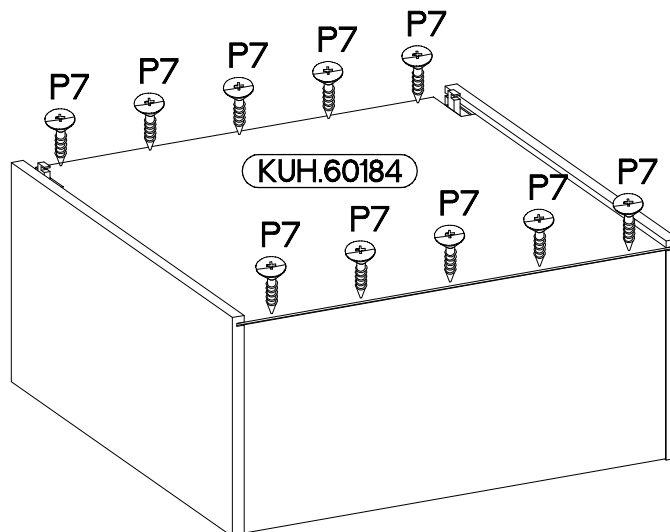

60 GU-36

KUH.40009

Ersatzteil Nummer	Dimension
KUH.10151 x2	358x290x16
KUH.40009	567x276x16
KUH.40012	567x276x16
KUH.60184	353x585x2,5
KUH.70602	596x354x16

 A 8	 B 8	 E1 8	 HG 2	 K 2	 K24 2
 O 1	 P5 4	 P7 8-10	 P8 4	 S 1	 U 2

ISM-KUH-02139

 <p>±8x30mm A</p>	 <p>±35/0mm HG</p>	 <p>±3.5x13mm P5</p>	 <p>±4.0x30mm P8</p>	 <p>K</p>
8	2	4	4	2

2

6,4 x 50mm		
		
B	O	E1
4	1	4

3

6,4 x 50mm		
		
B	O	E1
4	1	4

4

5

6

7

L=192mm	M4x22mm
	
S	U
1	2

VARIANT HIGH GLOSS