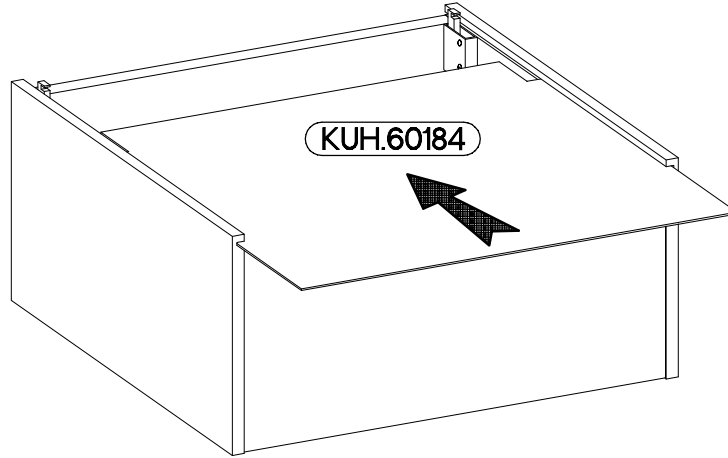

60 GU-36

KUH.40009

Ersatzteil Nummer	Dimension
KUH.10151 x2	358x290x16
KUH.40009	567x276x16
KUH.40012	567x276x16
KUH.60184	353x585x2,5
KUH.70602	596x354x16

 A 8	 B 8	 E1 8	 HG 2	 K 2	 K24 2
 O 1	 P5 4	 P7 8-10	 P8 4	 S 1	 U 2

ISM-KUH-02139

 <p>±8x30mm A</p>	 <p>±35/0mm HG</p>	 <p>±3.5x13mm P5</p>	 <p>±4.0x30mm P8</p>	 <p>K</p>
8	2	4	4	2

2

6,4 x 50mm		
		
B	O	E1
4	1	4

3

6,4 x 50mm		
		
B	O	E1
4	1	4

4

5

6

7

L=192mm	M4x22mm
	
S	U
1	2

VARIANT HIGH GLOSS