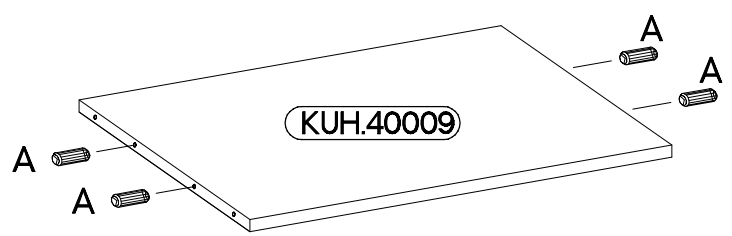

60 GU-36

KUH.40009

Ersatzteil Nummer	Dimension
KUH.10151 x2	358x290x16
KUH.40009	567x276x16
KUH.40012	567x276x16
KUH.60184	353x585x2,5
KUH.70602	596x354x16

 A 8	 B 8	 E1 8	 HG 2	 K 2	 K24 2
 O 1	 P5 4	 P7 8-10	 P8 4	 S 1	 U 2

ISM-KUH-02139

 <p>±8x30mm A</p>	 <p>±35/0mm HG</p>	 <p>±3.5x13mm P5</p>	 <p>±4.0x30mm P8</p>	 <p>K</p>
8	2	4	4	2

2

6,4 x 50mm		
		
B	O	E1
4	1	4

3

6,4 x 50mm		
		
B	O	E1
4	1	4

4

5

6

7

L=192mm	M4x22mm
	
S	U
1	2

VARIANT HIGH GLOSS