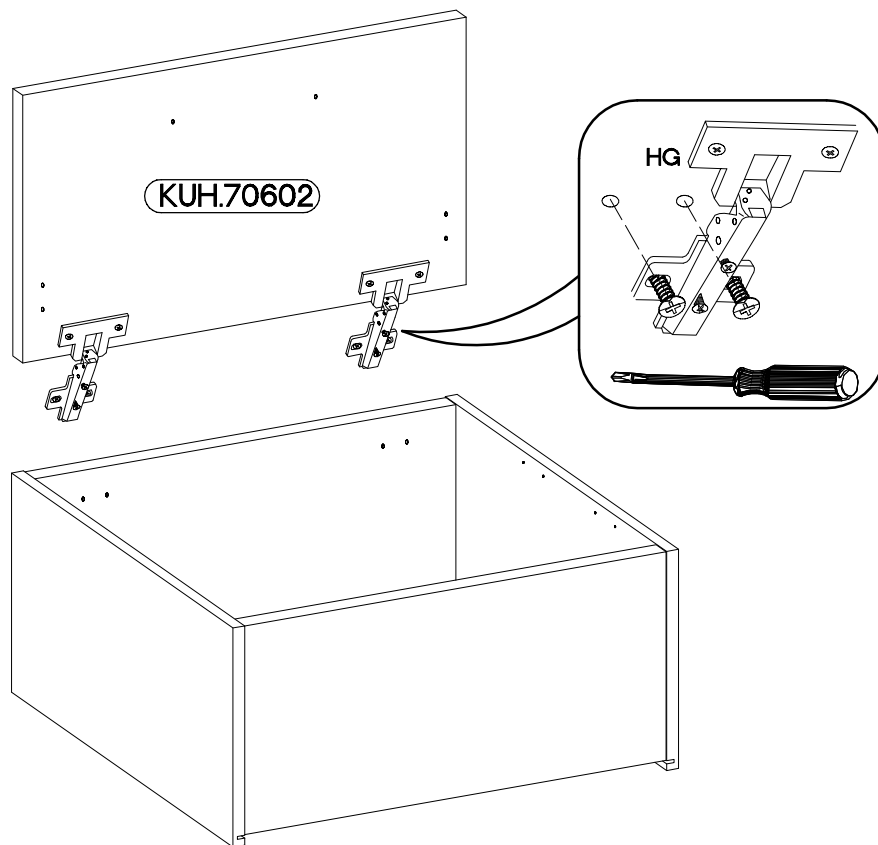

60 GU-36

KUH.40009

Ersatzteil Nummer	Dimension
KUH.10151 x2	358x290x16
KUH.40009	567x276x16
KUH.40012	567x276x16
KUH.60184	353x585x2,5
KUH.70602	596x354x16

 A 8	 B 8	 E1 8	 HG 2	 K 2	 K24 2
 O 1	 P5 4	 P7 8-10	 P8 4	 S 1	 U 2

ISM-KUH-02139

 <p>±8x30mm A</p>	 <p>±35/0mm HG</p>	 <p>±3.5x13mm P5</p>	 <p>±4.0x30mm P8</p>	 <p>K</p>
8	2	4	4	2

2

6,4 x 50mm		
		
B	O	E1
4	1	4

3

6,4 x 50mm		
		
B	O	E1
4	1	4

4

5

6

7

L=192mm	M4x22mm
	
S	U
1	2

VARIANT HIGH GLOSS