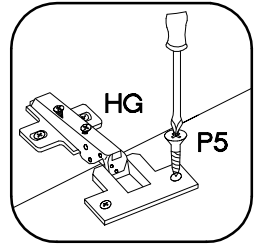

60 GU-36

KUH.40009

Ersatzteil Nummer	Dimension
KUH.10151 x2	358x290x16
KUH.40009	567x276x16
KUH.40012	567x276x16
KUH.60184	353x585x2,5
KUH.70602	596x354x16

 A 8	 B 8	 E1 8	 HG 2	 K 2	 K24 2
 O 1	 P5 4	 P7 8-10	 P8 4	 S 1	 U 2

ISM-KUH-02139

 <p>±8x30mm A</p>	 <p>±35/0mm HG</p>	 <p>±3.5x13mm P5</p>	 <p>±4.0x30mm P8</p>	 <p>K</p>
8	2	4	4	2

2

6,4 x 50mm		
		
B	O	E1
4	1	4

3

6,4 x 50mm		
		
B	O	E1
4	1	4

4

5

6

7

L=192mm	M4x22mm
	
S	U
1	2

VARIANT HIGH GLOSS