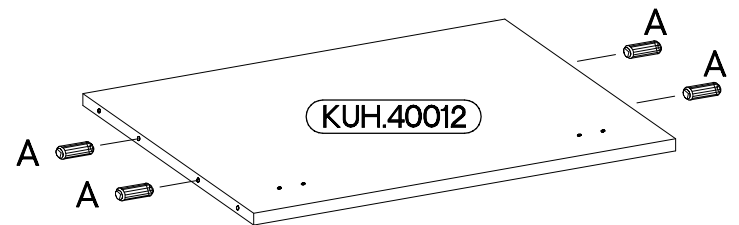

60 GU-36

KUH.40009

Ersatzteil Nummer	Dimension
KUH.10151 x2	358x290x16
KUH.40009	567x276x16
KUH.40012	567x276x16
KUH.60184	353x585x2,5
KUH.70602	596x354x16

 A 8	 B 8	 E1 8	 HG 2	 K 2	 K24 2
 O 1	 P5 4	 P7 8-10	 P8 4	 S 1	 U 2

ISM-KUH-02139

 <p>±8x30mm A</p>	 <p>±35/0mm HG</p>	 <p>±3.5x13mm P5</p>	 <p>±4.0x30mm P8</p>	 <p>K</p>
8	2	4	4	2

2

6,4 x 50mm		
		
B	O	E1
4	1	4

3

6,4 x 50mm		
		
B	O	E1
4	1	4

4

5

6

7

L=192mm	M4x22mm
	
S	U
1	2

VARIANT HIGH GLOSS