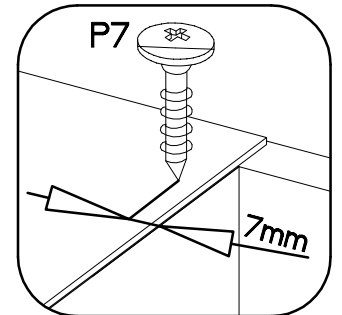

60 GU-36

KUH.40009

Ersatzteil Nummer	Dimension
KUH.10151 x2	358x290x16
KUH.40009	567x276x16
KUH.40012	567x276x16
KUH.60184	353x585x2,5
KUH.70602	596x354x16

 A 8	 B 8	 E1 8	 HG 2	 K 2	 K24 2
 O 1	 P5 4	 P7 8-10	 P8 4	 S 1	 U 2

ISM-KUH-02139

 <p>±8x30mm A</p>	 <p>±35/0mm HG</p>	 <p>±3.5x13mm P5</p>	 <p>±4.0x30mm P8</p>	 <p>K</p>
8	2	4	4	2

2

6,4 x 50mm		
		
B	O	E1
4	1	4

3

6,4 x 50mm		
		
B	O	E1
4	1	4

4

5

6

7

L=192mm	M4x22mm
	
S	U
1	2

VARIANT HIGH GLOSS