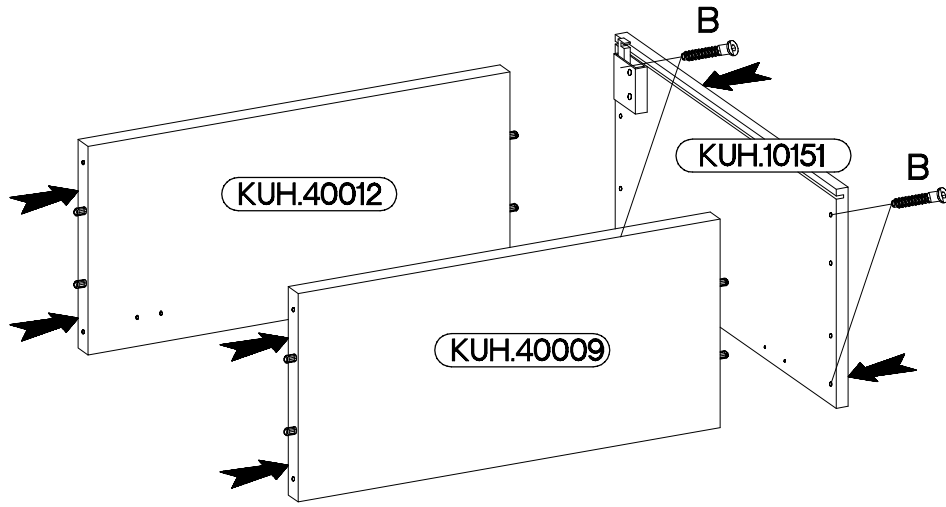

60 GU-36

KUH.40009

Ersatzteil Nummer	Dimension
KUH.10151 x2	358x290x16
KUH.40009	567x276x16
KUH.40012	567x276x16
KUH.60184	353x585x2,5
KUH.70602	596x354x16

 A 8	 B 8	 E1 8	 HG 2	 K 2	 K24 2
 O 1	 P5 4	 P7 8-10	 P8 4	 S 1	 U 2

ISM-KUH-02139

 <p>±8x30mm A</p>	 <p>±35/0mm HG</p>	 <p>±3.5x13mm P5</p>	 <p>±4.0x30mm P8</p>	 <p>K</p>
8	2	4	4	2

2

6,4 x 50mm		
		
B	O	E1
4	1	4

3

6,4 x 50mm		
		
B	O	E1
4	1	4

4

5

6

7

L=192mm	M4x22mm
	
S	U
1	2

VARIANT HIGH GLOSS