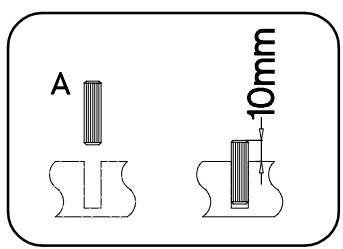

60 GU-36

KUH.40009

Ersatzteil Nummer	Dimension
KUH.10151 x2	358x290x16
KUH.40009	567x276x16
KUH.40012	567x276x16
KUH.60184	353x585x2,5
KUH.70602	596x354x16

 A 8	 B 8	 E1 8	 HG 2	 K 2	 K24 2
 O 1	 P5 4	 P7 8-10	 P8 4	 S 1	 U 2

ISM-KUH-02139

 <p>±8x30mm A</p>	 <p>±35/0mm HG</p>	 <p>±3.5x13mm P5</p>	 <p>±4.0x30mm P8</p>	 <p>K</p>
8	2	4	4	2

2

6,4 x 50mm		
		
B	O	E1
4	1	4

3

6,4 x 50mm		
		
B	O	E1
4	1	4

4

5

6

7

L=192mm	M4x22mm
	
S	U
1	2

VARIANT HIGH GLOSS