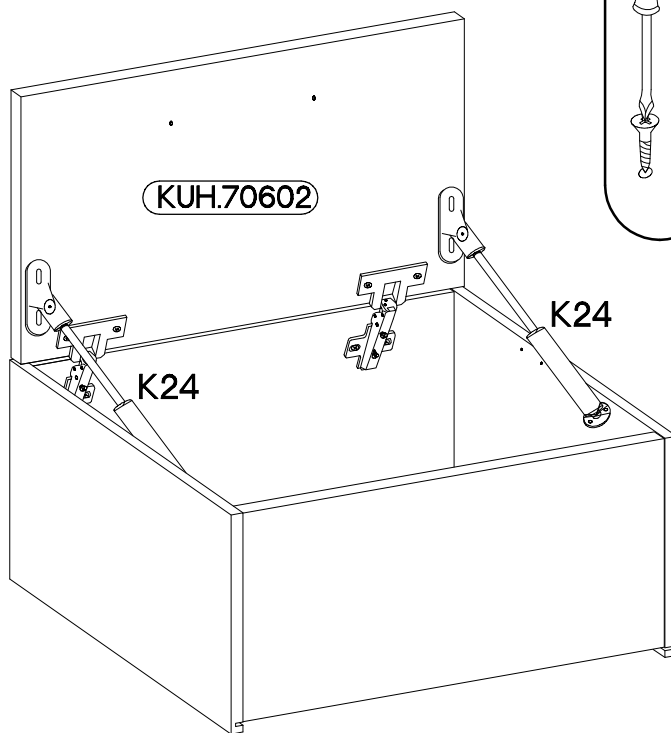

60 GU-36

KUH.40009

Ersatzteil Nummer	Dimension
KUH.10151 x2	358x290x16
KUH.40009	567x276x16
KUH.40012	567x276x16
KUH.60184	353x585x2,5
KUH.70602	596x354x16

 A 8	 B 8	 E1 8	 HG 2	 K 2	 K24 2
 O 1	 P5 4	 P7 8-10	 P8 4	 S 1	 U 2

ISM-KUH-02139

 <p>±8x30mm A</p>	 <p>±35/0mm HG</p>	 <p>±3.5x13mm P5</p>	 <p>±4.0x30mm P8</p>	 <p>K</p>
8	2	4	4	2

2

6,4 x 50mm		
		
B	O	E1
4	1	4

3

6,4 x 50mm		
		
B	O	E1
4	1	4

4

5

6

7

L=192mm	M4x22mm
	
S	U
1	2

VARIANT HIGH GLOSS