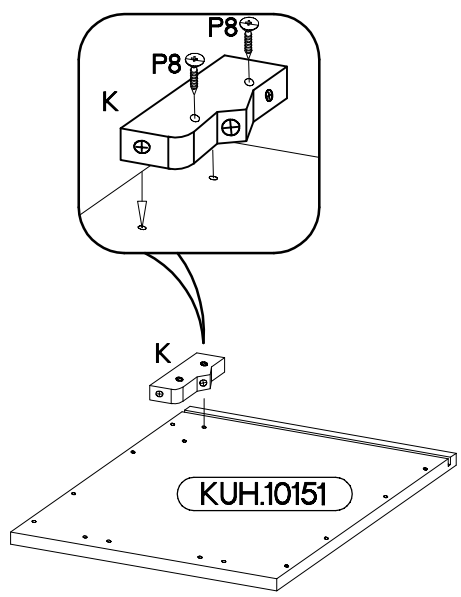

60 GU-36

KUH.40009

Ersatzteil Nummer	Dimension
KUH.10151 x2	358x290x16
KUH.40009	567x276x16
KUH.40012	567x276x16
KUH.60184	353x585x2,5
KUH.70602	596x354x16

 A 8	 B 8	 E1 8	 HG 2	 K 2	 K24 2
 O 1	 P5 4	 P7 8-10	 P8 4	 S 1	 U 2

ISM-KUH-02139

 <p>±8x30mm A</p>	 <p>±35/0mm HG</p>	 <p>±3.5x13mm P5</p>	 <p>±4.0x30mm P8</p>	 <p>K</p>
8	2	4	4	2

2

6,4 x 50mm		
		
B	O	E1
4	1	4

3

6,4 x 50mm		
		
B	O	E1
4	1	4

4

5

6

7

L=192mm	M4x22mm
	
S	U
1	2

VARIANT HIGH GLOSS