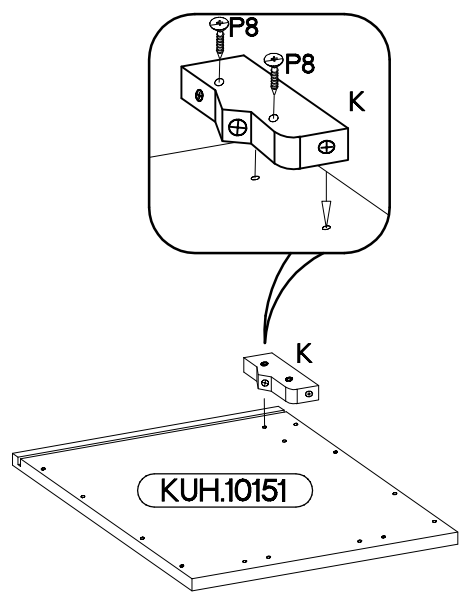

60 GU-36

KUH.40009

Ersatzteil Nummer	Dimension
KUH.10151 x2	358x290x16
KUH.40009	567x276x16
KUH.40012	567x276x16
KUH.60184	353x585x2,5
KUH.70602	596x354x16

 A 8	 B 8	 E1 8	 HG 2	 K 2	 K24 2
 O 1	 P5 4	 P7 8-10	 P8 4	 S 1	 U 2

ISM-KUH-02139

 <p>±8x30mm A</p>	 <p>±35/0mm HG</p>	 <p>±3.5x13mm P5</p>	 <p>±4.0x30mm P8</p>	 <p>K</p>
8	2	4	4	2

2

6,4 x 50mm		
		
B	O	E1
4	1	4

3

6,4 x 50mm		
		
B	O	E1
4	1	4

4

5

6

7

L=192mm	M4x22mm
	
S	U
1	2

VARIANT HIGH GLOSS