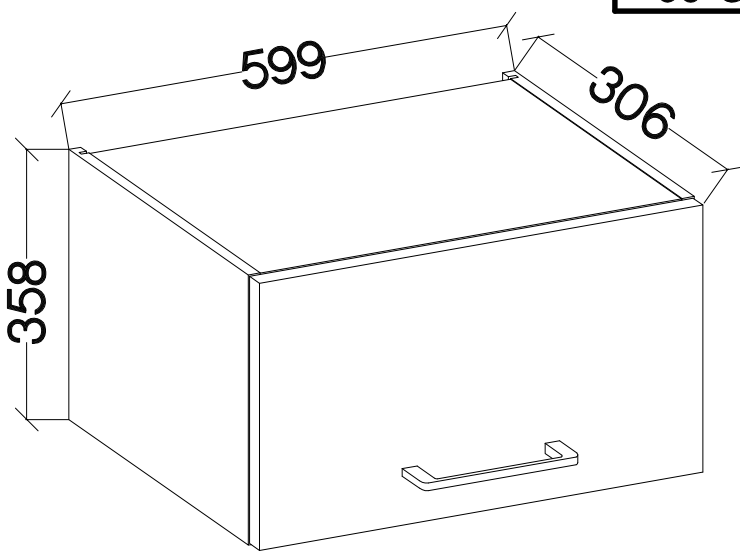

60 GU-36

KUH.40009

Ersatzteil Nummer	Dimension
KUH.10151 x2	358x290x16
KUH.40009	567x276x16
KUH.40012	567x276x16
KUH.60184	353x585x2,5
KUH.70602	596x354x16

 A 8	 B 8	 E1 8	 HG 2	 K 2	 K24 2
 O 1	 P5 4	 P7 8-10	 P8 4	 S 1	 U 2

ISM-KUH-02139

 <p>±8x30mm A</p>	 <p>±35/0mm HG</p>	 <p>±3.5x13mm P5</p>	 <p>±4.0x30mm P8</p>	 <p>K</p>
8	2	4	4	2

2

6,4 x 50mm		
		
B	O	E1
4	1	4

3

6,4 x 50mm		
		
B	O	E1
4	1	4

4

5

6

7

L=192mm	M4x22mm
	
S	U
1	2

VARIANT HIGH GLOSS